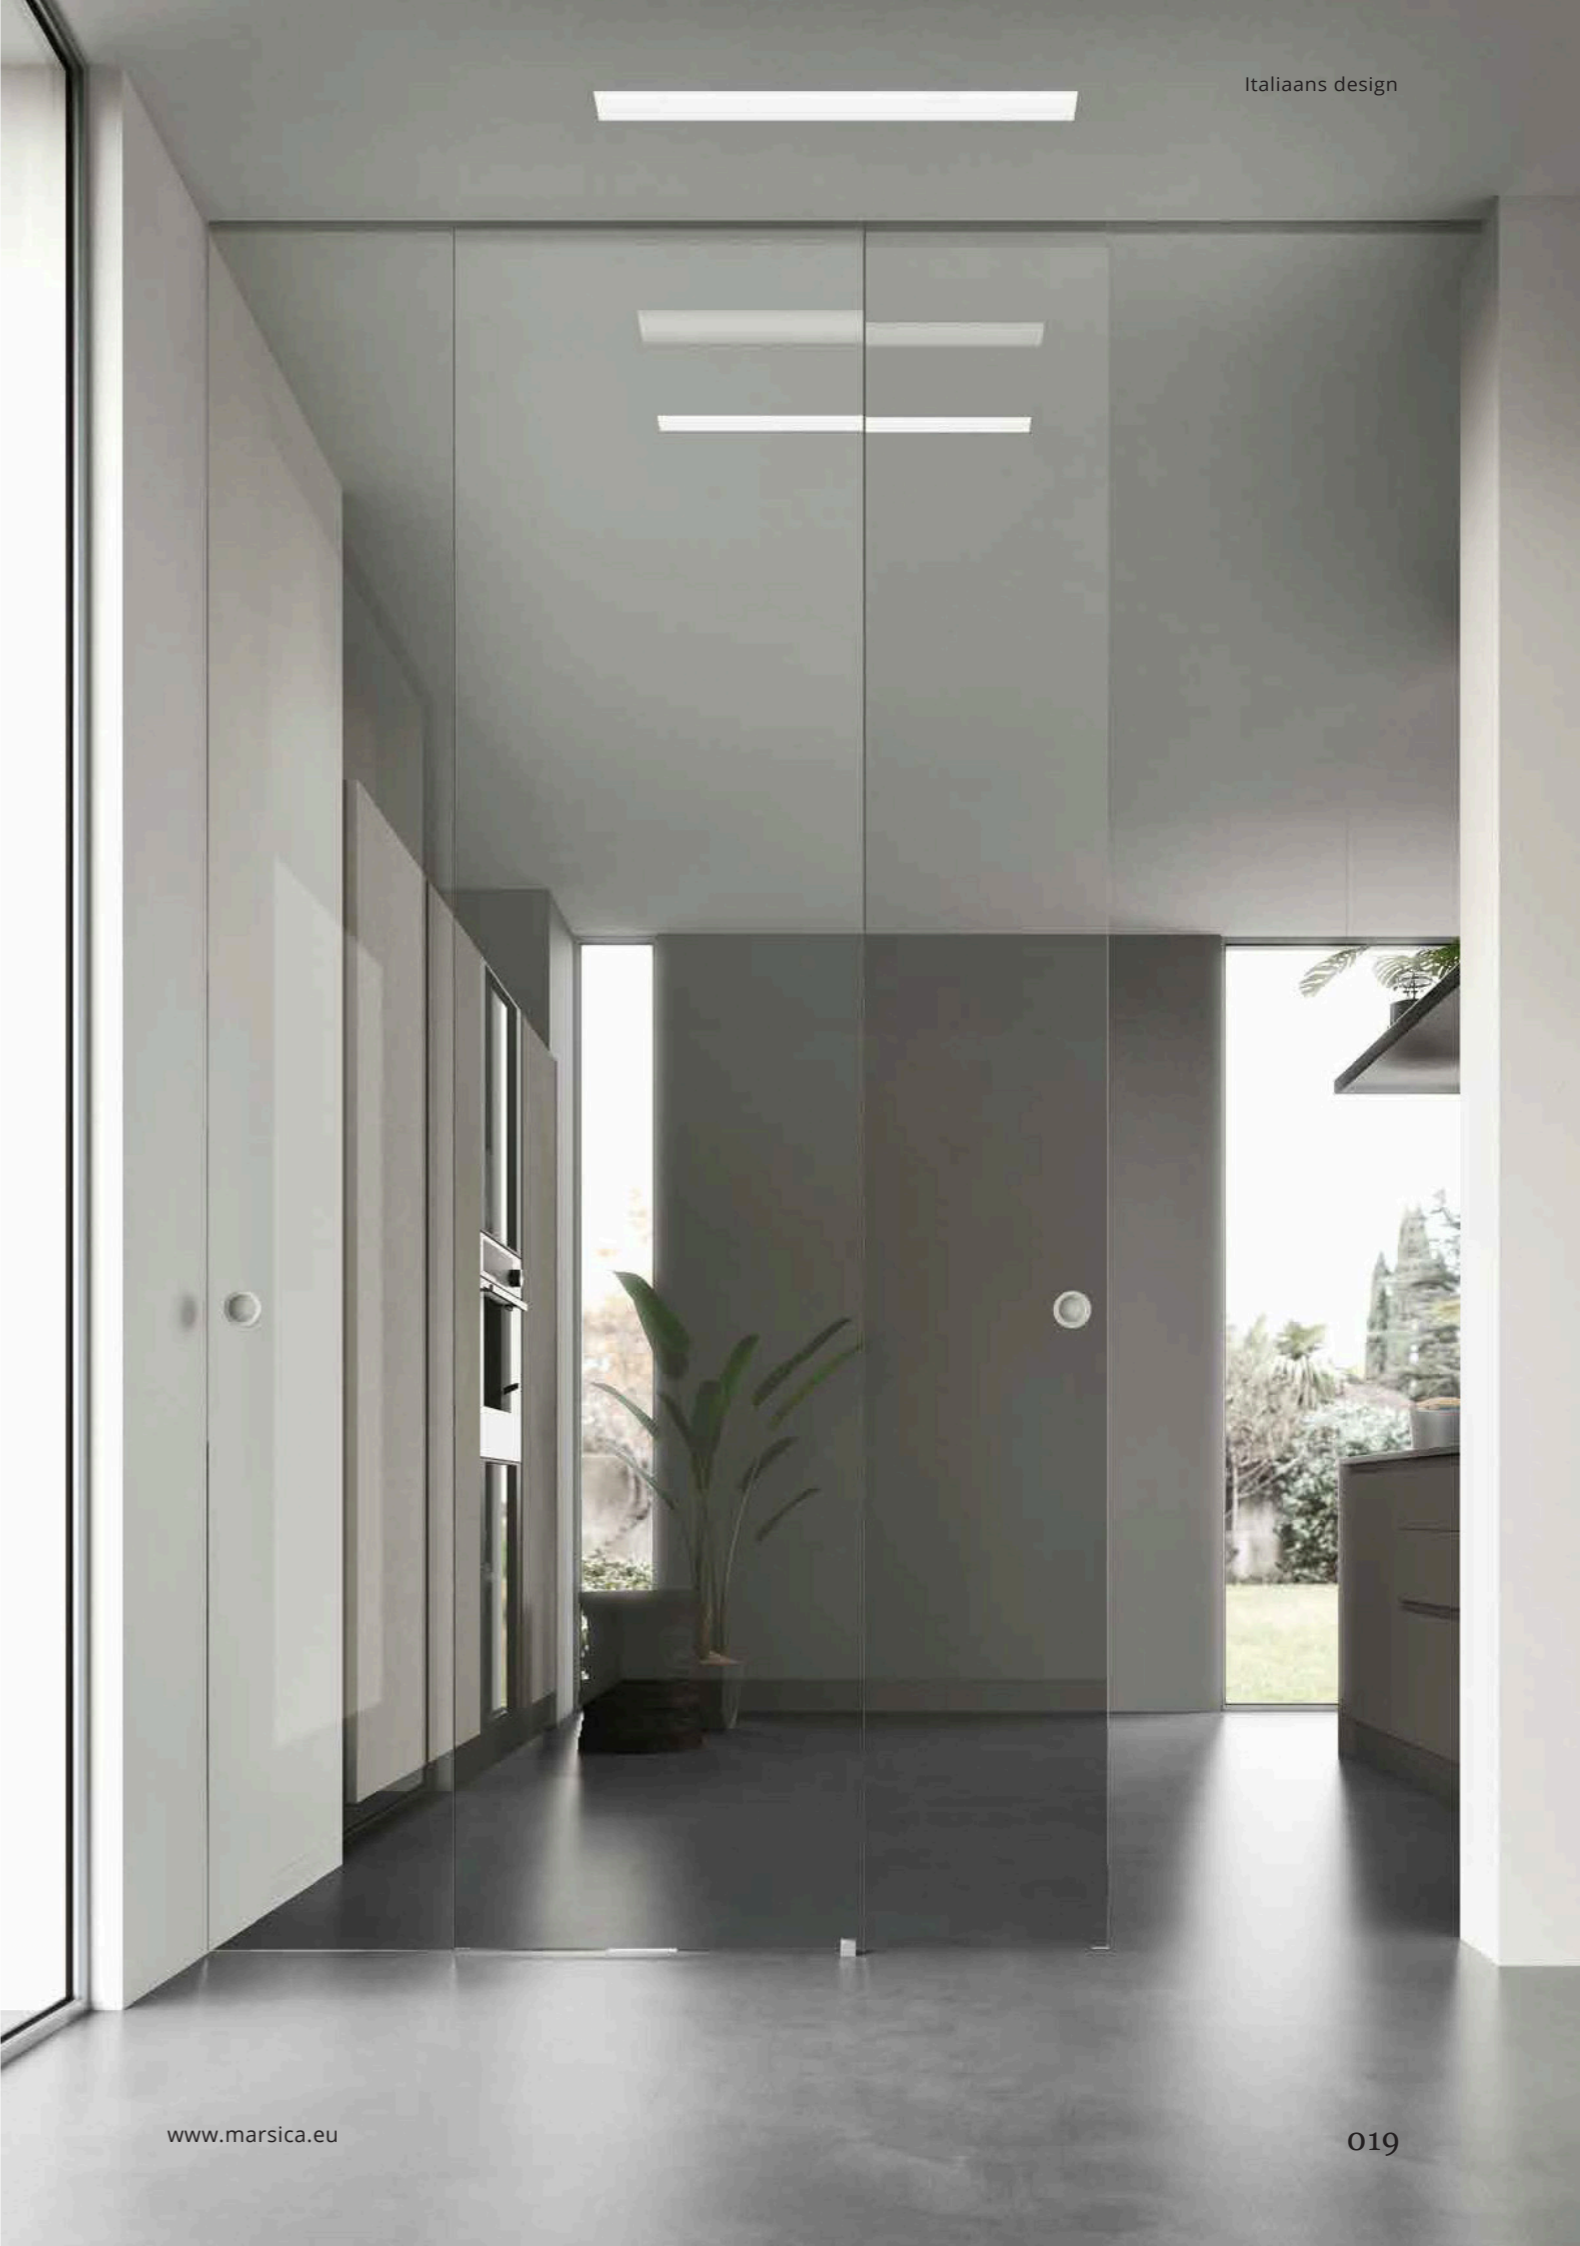

Er zijn ruimtes die geschikt zijn voor verbinding, zoals de keuken. Tijdens de ontwerpfase kan er behoefte zijn om de werkruimte te scheiden van de eetruimte. Het plaatsen van glazen schuifwanden is een lichte oplossing die de ruimtes open laat. Deze ruimtes kunnen worden afgesloten wanneer privacy gewenst is. Wanneer de ruimtes gescheiden zijn, blijven ze toch met elkaar in verbinding.

An open connection between spaces.

There are spaces suited for connection, such as the kitchen. During the design phase, there may be a need to separate the working area from the dining area. Installing glass sliding walls is a light solution that keeps the spaces open. These spaces can be closed off when privacy is desired. Even when separated, the spaces remain connected.

Een open verbinding tussen ruimtes.

V-Move LUCE
1000 + 1000 x 2700mm
VV01 Extra helder transparant glas
VV01 Extraclear transparent glass