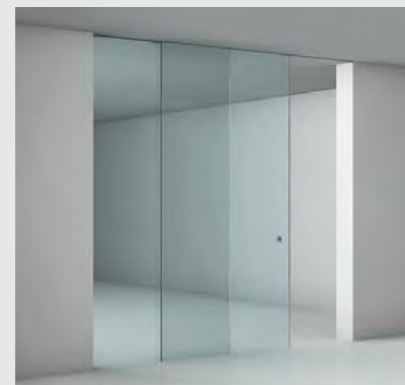

Luce

Schuifdeurrails voor enkele of dubbele deuren, met koof.
Door with frame single or double with cover profile .