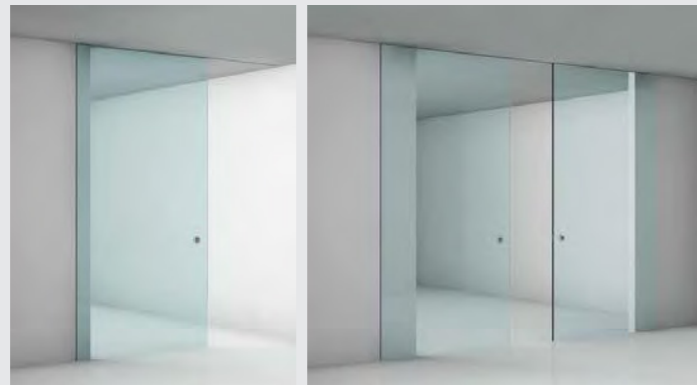

Glass box with bidirectional opening, with oleodynamic hinges hung to the wall. It can be installed between 2 walls or ceiling.

Bidirectionale deur

De bidirectionale opening, zowel duw als trek, met zelfsluitende scharnier.

V-Pivot Taatsdeur | Pivot door

Hardglazen taatsdeur

De glazen taatsdeur draait om zijn verticale as en kan plafondhoog zijn.

Tempered glass pivot door

The pivot glass door rotates around its vertical axis and can be installed between 2 walls or ceiling.

Multy 80

Vóór de wand schuivend systeem met ingenieus design.
 Single or double sliding door with sliding system on wheels

Multy 81

Vóór de wand schuivend systeem met ingenieus design
 Single or double sliding door with sliding system on wheels

Magic

Schuifstelsysteem (vóór de wand) dat onzichtbaar is
 Single or double sliding door with hidden rail

SKY

Plafondrails voor enkele of dubbele deuren.
 Door with frame single or double with built-in rail