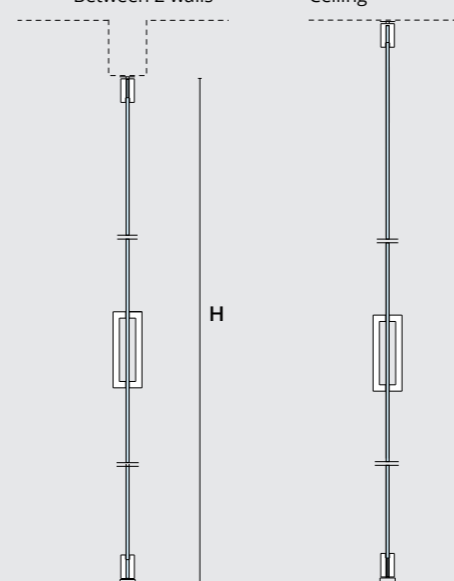

Dubbeldeurs
Double

Breedte van 1200 tot 1800 mm
Width from 1200 to 1800 mm

Duwversie

V-Line is beschikbaar in een duwversie. De scharnierzijde kan links of rechts zijn.

Push door

V-Line is available with push opening. The opening toward the outer side can be right or left.

Glass box with bidirectional opening, with oleodynamic hinges hung to the wall. It can be installed between 2 walls or ceiling.

Bidirectionale deur

De bidirectionale opening, zowel duw als trek, met zelfsluitende scharnier.

V-Pivot Taatsdeur | Pivot door

Hardglazen taatsdeur

De glazen taatsdeur draait om zijn verticale as en kan plafondhoog zijn.

Tempered glass pivot door

The pivot glass door rotates around its vertical axis and can be installed between 2 walls or ceiling.

Bidirectionale deur

Bidirectionale opening, zowel duw als trek

Bidirectional door

Bidirectional opening, both push and pull

Tussen 2 muren
Between 2 walls

Plafondhoog
Ceiling

Pleisterwerk - Gipskarton
Brickwall - Plasterboard