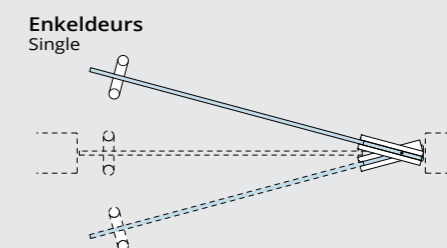

Glass box with bidirectional opening, with oleodynamic hinges hung to the wall. It can be installed between 2 walls or ceiling.

Bidirectionale deur

De bidirectionale opening, zowel duw als trek, met zelfsluitende scharnier.

Bidirectional door

The bidirectional opening, both push and pull, with self closing hinge.

Tussen 2 muren
Between 2 walls

Plafondhoog
Ceiling

Pleisterwerk - Gipskarton
Brickwall - Plasterboard

Hoogte tot 2700 mm / Breedte tot 1000 mm
Height up to 2700 mm / Width up to 1000 mm

V-Pivot Taatsdeur | Pivot door

Hardglazen taatsdeur

De glazen taatsdeur draait om zijn verticale as en kan plafondhoog zijn.

Tempered glass pivot door

The pivot glass door rotates around its vertical axis and can be installed between 2 walls or ceiling.

Bidirectionale deur

Bidirectionale opening, zowel duw als trek

Bidirectional door

Bidirectional opening, both push and pull

Tussen 2 muren
Between 2 walls

Plafondhoog
Ceiling

Pleisterwerk - Gipskarton
Brickwall - Plasterboard