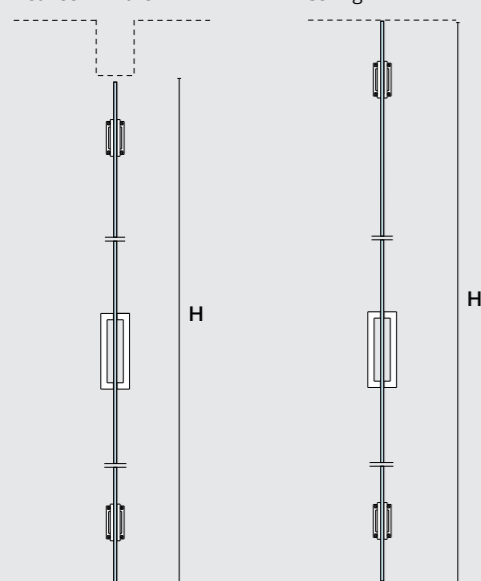

Glass box with bidirectional opening, with oleodynamic hinges hung to the wall. It can be installed between 2 walls or ceiling.

Bidirectionale deur

De bidirectionale opening, zowel duw als trek, met zelfsluitende scharnier.

Bidirectional door

The bidirectional opening, both push and pull, with self closing hinge.

Tussen 2 muren
Between 2 walls

Plafondhoog
Ceiling

Pleisterwerk - Gipskarton
Brickwall - Plasterboard

Hoogte tot 2700 mm / Breedte tot 1000 mm
Height up to 2700 mm / Width up to 1000 mm

V-Pivot Taatsdeur | Pivot door

Hardglazen taatsdeur

De glazen taatsdeur draait om zijn verticale as en kan plafondhoog zijn.

Tempered glass pivot door

The pivot glass door rotates around its vertical axis and can be installed between 2 walls or ceiling.