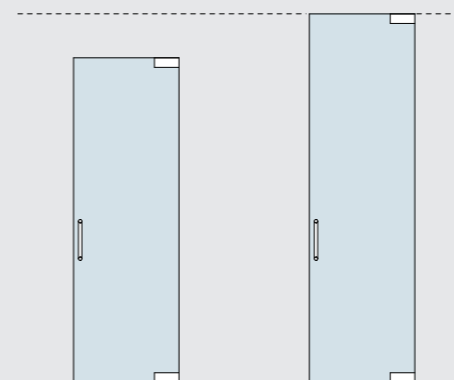

Glass box with bidirectional opening, with oleodynamic hinges hung to the wall. It can be installed between 2 walls or ceiling.

Bidirectionale deur

De bidirectionale opening, zowel duw als trek, met zelfsluitende scharnier.

Bidirectional door

The bidirectional opening, both push and pull, with self closing hinge.

Tussen 2 muren
Between 2 walls

Plafondhoog
Ceiling

Pleisterwerk - Gipskarton
Brickwall - Plasterboard

Hoogte tot 2700 mm / Breedte tot 1000 mm
Height up to 2700 mm / Width up to 1000 mm

V-Pivot Taatsdeur | Pivot door

Hardglazen taatsdeur

De glazen taatsdeur draait om zijn verticale as en kan plafondhoog zijn.

Tempered glass pivot door

The pivot glass door rotates around its vertical axis and can be installed between 2 walls or ceiling.

Bidirectionale deur

Bidirectionale opening, zowel duw als trek

Bidirectional door

Bidirectional opening, both push and pull

Tussen 2 muren
Between 2 walls

Plafondhoog
Ceiling

Pleisterwerk - Gipskarton
Brickwall - Plasterboard