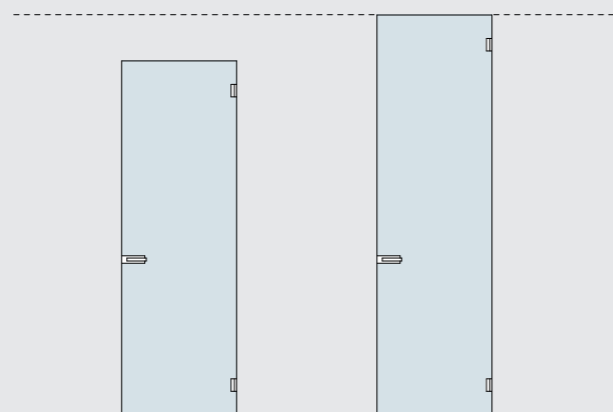

V-Line Draaideur | Swing system

Hardglazen draaideuren

V-Line biedt een dimensionale en creatieve vrijheid voor speciale deuren. V-Line kan ook tot aan het plafond reiken, met of zonder bovendorpel, om een naadloze verbinding tussen deur, muur en plafond te creëren.

Tempered glass swing doors

V-Line states a dimensional and creative freedom for special doors. V-Line can also reach the ceiling, with or without beam, in order to obtain a joining between door, wall and ceiling.