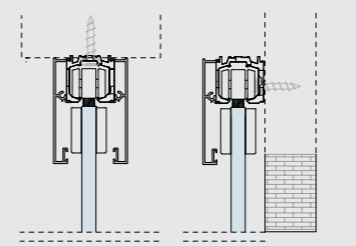

Basic

Schuifdeurrails voor enkele of dubbele deuren, met koof.
Door with frame single or double with cover profile .