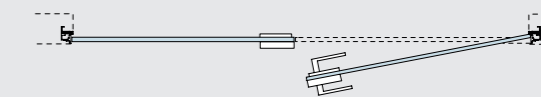

Pull door

V-Line is available for single door with pull opening. The opening toward the outer side can be right or left.

Pleisterwerk
Brickwall

Gipskarton
Plasterboard

Enkeldeurs
Single

Breedte van 600 tot 1000 mm
Width from 600 to 1000 mm

Dubbeldeurs
Double

Breedte van 1200 tot 1800 mm
Width from 1200 to 1800 mm

Duwversie

V-Line is beschikbaar in een duwversie. De scharnierzijde kan links of rechts zijn.

Push door

V-Line is available with push opening. The opening toward the outer side can be right or left.