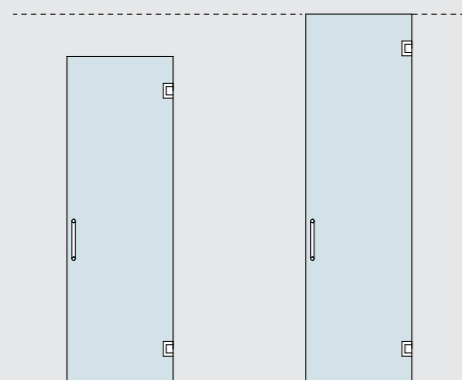

Dubbeldeurs
Double

Breedte van 1200 tot 1800 mm
Width from 1200 to 1800 mm

Duwversie

V-Line is beschikbaar in een duwversie. De scharnierzijde kan links of rechts zijn.

Push door

V-Line is available with push opening. The opening toward the outer side can be right or left.

Zelfsluitende hardglazen draaideur

Glazen deur met bidirectionale opening, voorzien van hydraulische scharnieren t.b.v. muurbevestiging. Deze deur kan plafondhoog zijn.

Self-closing tempered glass swing door

Glass box with bidirectional opening, with oleodynamic hinges hung to the wall. It can be installed between 2 walls or ceiling.

Bidirectionale deur

De bidirectionale opening, zowel duw als trek, met zelfsluitende scharnier.

Bidirectional door

The bidirectional opening, both push and pull, with self closing hinge.

Tussen 2 muren
Between 2 walls

Plafondhoog
Ceiling

Pleisterwerk - Gipskarton
Brickwall - Plasterboard

Hoogte tot 2700 mm / Breedte tot 1000 mm
Height up to 2700 mm / Width up to 1000 mm