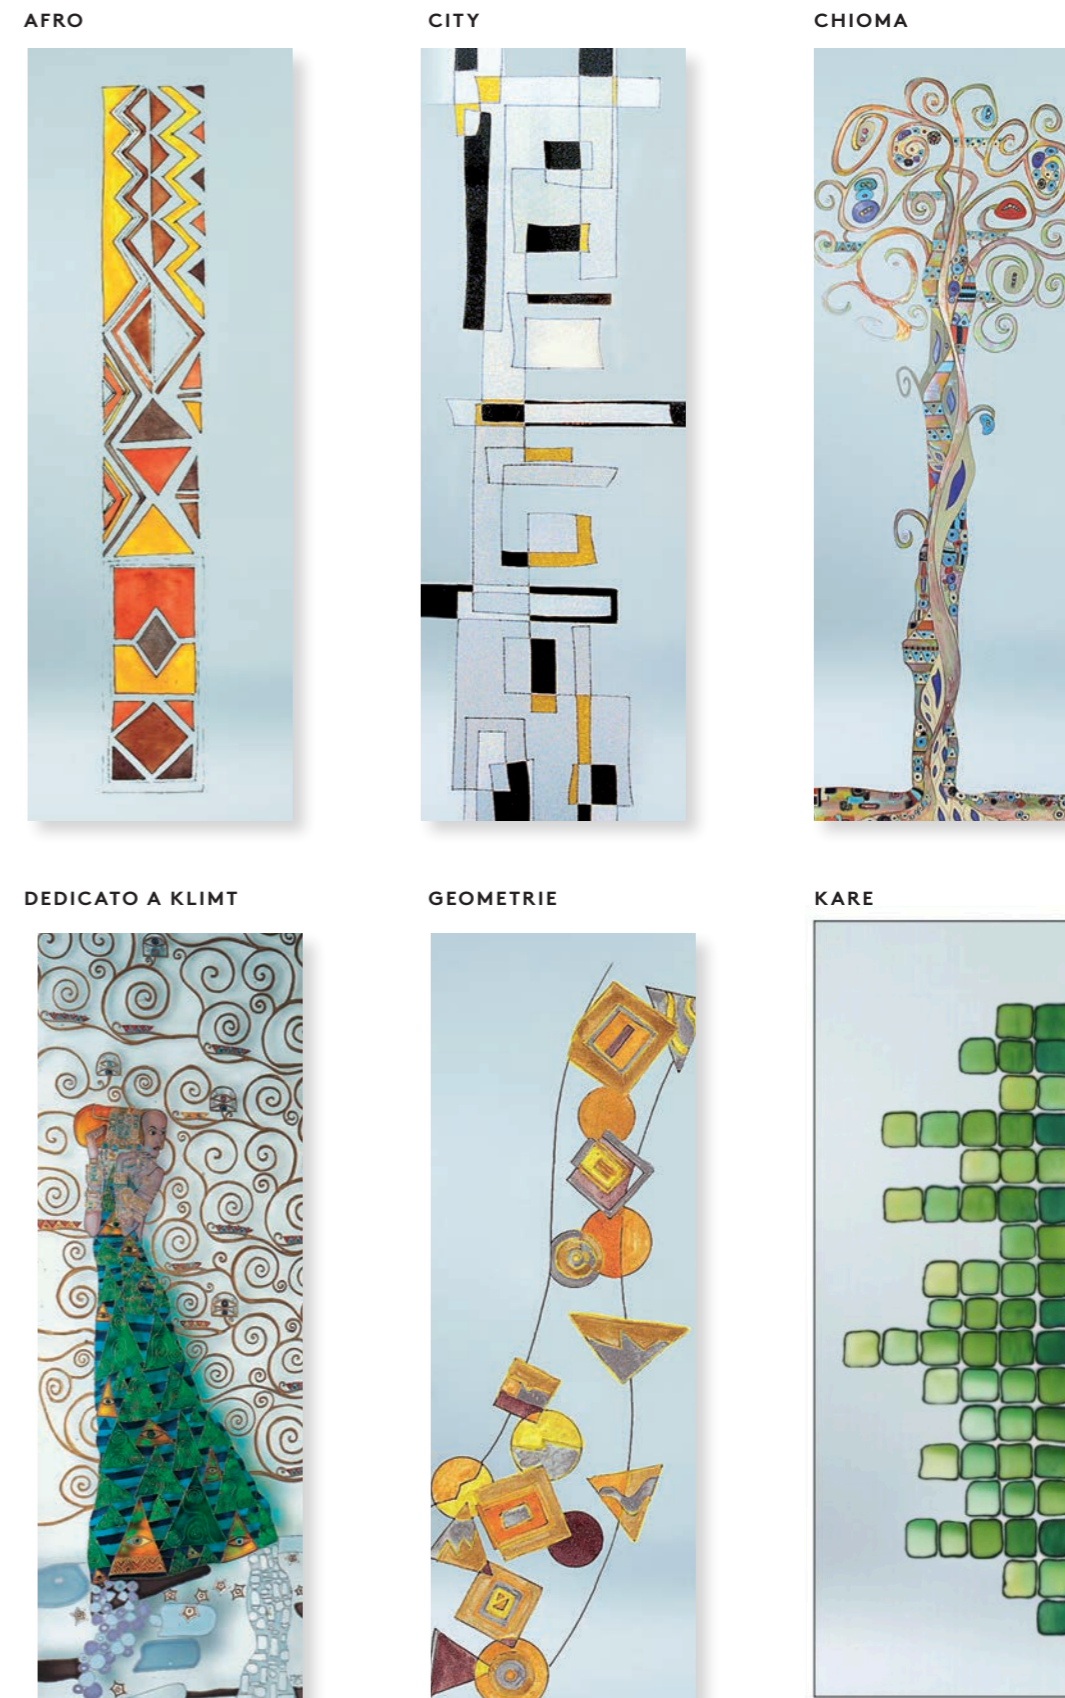

Glas hoogglans of mat gelakt - Glossy and satin lacquered glass

SV01 | Gesatineerd Wit Satin White	SV02 | Gesatineerd Roomwit Satin Butter	SV25 | Gesatineerd "Ice" Satin Ice	SV20 | Gesatineerd "Cloud" Satin Cloud
LV01 | Hoogglans Wit Glossy White	LV02 | Hoogglans Roomwit Glossy Butter	LV25 | Hoogglans "Ice" Glossy Ice	LV20 | Hoogglans "Cloud" Glossy Cloud
SV04 | Gesatineerd Creme Satin Cream	SV15 | Gesatineerd "Canapa" Satin Hemp	SV21 | Gesatineerd "Salvia" Satin Sage	SV23 | Gesatineerd "Navy" Satin Navy
LV04 | Hoogglans Creme Glossy Cream	LV15 | Hoogglans "Canapa" Glossy Hemp	LV21 | Hoogglans "Salvia" Glossy Sage	LV23 | Hoogglans "Navy" Glossy Navy
SV24 | Gesatineerd "Piombo" Satin Lead	SV10 | Gesatineerd "Ardesia" Satin Slate	SV22 | Gesatineerd Bruin Satin Brown	SV12 | Gesatineerd Zwart Satin Black
LV24 | Hoogglans "Piombo" Glossy Lead	LV10 | Hoogglans "Ardesia" Glossy Slate	LV22 | Hoogglans Bruin Glossy Brown	LV12 | Hoogglans Zwart Glossy Black

Overige kleuren op aanvraag - Other colors available on request

Handgeschilderd glas * - Hand painted glass*

*Dit zijn slechts voorbeelden, vraag naar de mogelijkheden *These are just a few examples, ask for the possibilities.