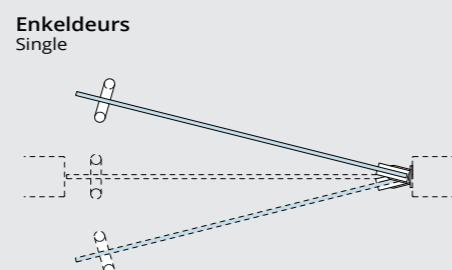

Zelfsluitende hardglazen draaideur

Glazen deur met bidirectionale opening, voorzien van hydraulische scharnieren t.b.v. muurbevestiging. Deze deur kan plafondhoog zijn.

Self-closing tempered glass swing door

Glass box with bidirectional opening, with oleodynamic hinges hung to the wall. It can be installed between 2 walls or ceiling.

Bidirectionale deur

De bidirectionale opening, zowel duw als trek, met zelfsluitende scharnier.

Bidirectional door

The bidirectional opening, both push and pull, with self closing hinge.

Tussen 2 muren
Between 2 walls

Plafondhoog
Ceiling

Pleisterwerk - Gipskarton
Brickwall - Plasterboard

Hoogte tot 2700 mm / Breedte tot 1000 mm
Height up to 2700 mm / Width up to 1000 mm