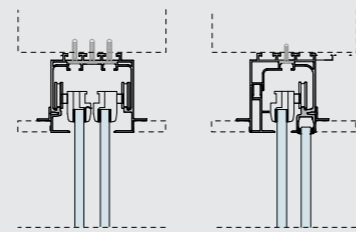

Luce

Schuifdeurrails voor enkele of dubbele deuren, met koof.
Door with frame single or double with cover profile .