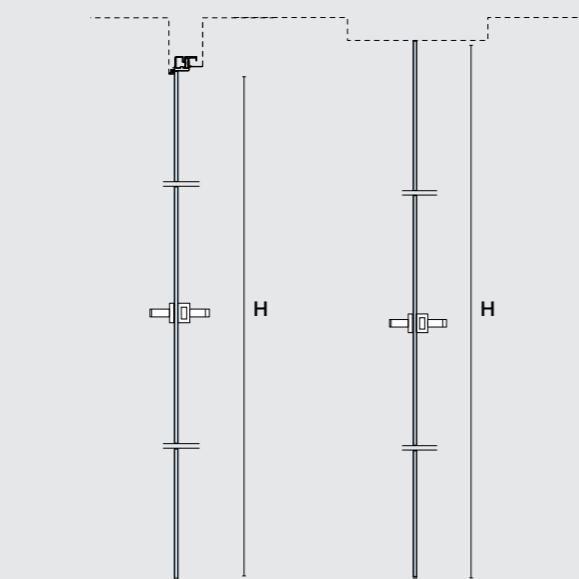

Met bovendorpel
With beam   Zonder bovendorpel
Without beam

Hoogte van 2000 tot 2700 mm
Height from 2000 to 2700 mm