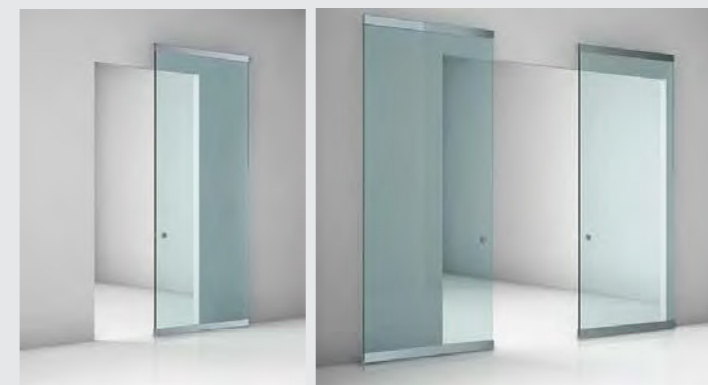

Glass box with bidirectional opening, with oleodynamic hinges hung to the wall. It can be installed between 2 walls or ceiling.

Bidirectionale deur

De bidirectionale opening, zowel duw als trek, met zelfsluitende scharnier.

V-Pivot Taatsdeur | Pivot door

Hardglazen taatsdeur

De glazen taatsdeur draait om zijn verticale as en kan plafondhoog zijn.

Tempered glass pivot door

The pivot glass door rotates around its vertical axis and can be installed between 2 walls or ceiling.

Multy 80

Vóór de wand schuivend systeem met ingenieus design.
 Single or double sliding door with sliding system on wheels

Multy 81

Vóór de wand schuivend systeem met ingenieus design
 Single or double sliding door with sliding system on wheels

Magic

Schuifstelsysteem (vóór de wand) dat onzichtbaar is
 Single or double sliding door with hidden rail

SKY

Plafondrails voor enkele of dubbele deuren.
 Door with frame single or double with built-in rail