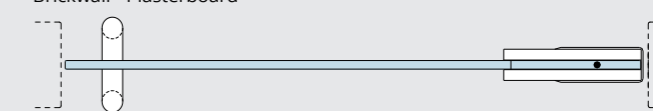

V-Pivot Taatsdeur | Pivot door

Hardglazen taatsdeur

De glazen taatsdeur draait om zijn verticale as en kan plafondhoog zijn.

Tempered glass pivot door

The pivot glass door rotates around its vertical axis and can be installed between 2 walls or ceiling.

Bidirectionale deur

Bidirectionale opening, zowel duw als trek

Bidirectional door

Bidirectional opening, both push and pull

Tussen 2 muren
Between 2 walls

Plafondhoog
Ceiling

Pleisterwerk - Gipskarton
Brickwall - Plasterboard

Hoogte tot 2700 mm / Breedte tot 1000 mm
Height up to 2700 mm / Width up to 1000 mm

V-Move
Schuifdeur | Sliding system

SYNTESIS®

Schuifdeursysteem voor in de wand schuivende deuren.
 Door with frame single or double inside the wall.