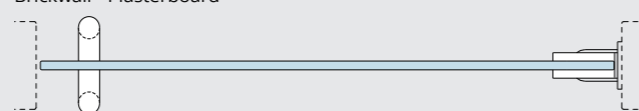

Glass box with bidirectional opening, with oleodynamic hinges hung to the wall. It can be installed between 2 walls or ceiling.

Bidirectionale deur

De bidirectionale opening, zowel duw als trek, met zelfsluitende scharnier.

Bidirectional door

The bidirectional opening, both push and pull, with self closing hinge.

Tussen 2 muren
Between 2 walls

Plafondhoog
Ceiling

Pleisterwerk - Gipskarton
Brickwall - Plasterboard

Hoogte tot 2700 mm / Breedte tot 1000 mm
Height up to 2700 mm / Width up to 1000 mm

V-Pivot Taatsdeur | Pivot door

Hardglazen taatsdeur

De glazen taatsdeur draait om zijn verticale as en kan plafondhoog zijn.

Tempered glass pivot door

The pivot glass door rotates around its vertical axis and can be installed between 2 walls or ceiling.