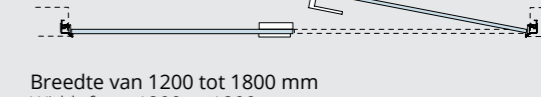

Dubbeldeurs
Double

Breedte van 1200 tot 1800 mm
Width from 1200 to 1800 mm