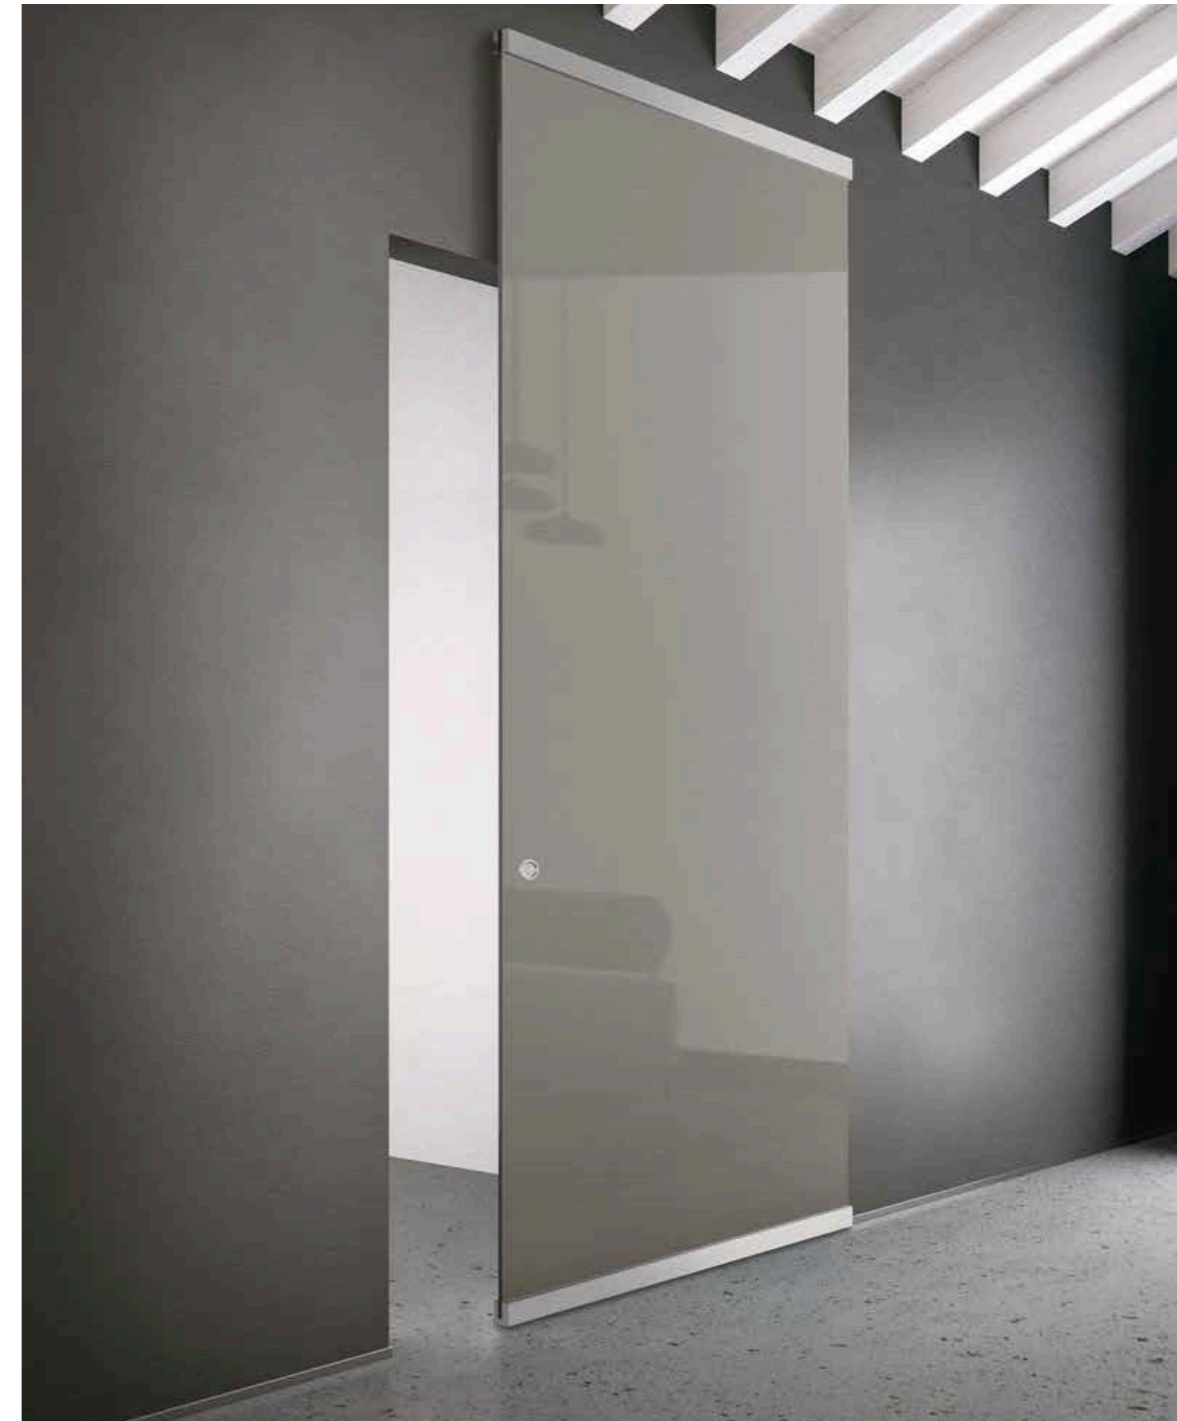

V-Move MAGIC
900 x 2400mm
VV01 Extra helder transparent glas
VV01 Extraclear transparent glass

V-Move MAGIC
900 x 2700mm
VL19 Gelakt glas "Fumo"
VL19 Lacquered glass "Fumo"