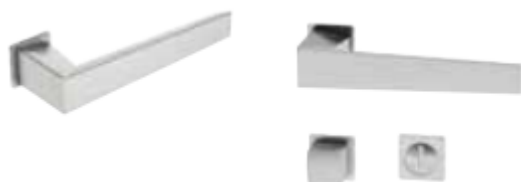

Model 40+ Uno (Ontwerp: Mandelli 1953)

Mogelijke afwerkingen: Gesatineerd chroom, wit, champagne, brons of Tobacco.

Deurgreep: €284,00   Vrij/bezet: €466,00

LEVERTIJD: 2 WEKEN