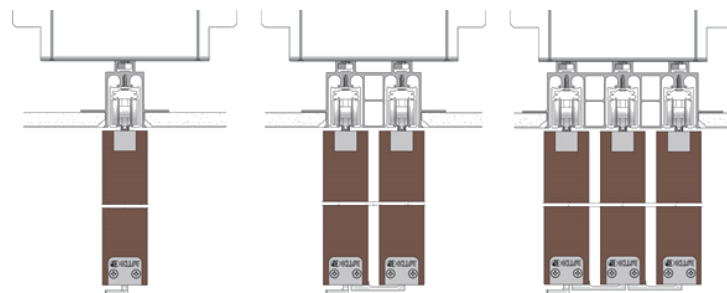

ENKEL

DUBBEL

DRIEDUBBEL

Lengte (mm)

Lengte (mm)	ENKEL	DUBBEL	DRIEDUBBEL
2000	€ 411,80	€ 583,50	€ 740,10
3000	€ 541,80	€ 729,40	€ 925,10
4000	€ 617,70	€ 875,30	€ 1.111,00
5000	€ 720,70	€ 1.022,00	€ 1.296,00
6000	€ 823,60	€ 1.167,00	€ 1.481,00

LEVERTIJD: 6 WEKEN

Levering: Netto orderbedrag $\geq$ €549 franco NL, $<$ €549: max. €59 transportkosten

Levering direct op werkplaats: $\geq$ €59. Gesplitste levering: N.o.t.k.

Alle prijzen in euro's, excl. BTW. Tussentijdse prijswijzigingen voorbehouden

Onze algemene voorwaarden zijn van toepassing zijn op alle overeenkomsten met onze klanten.