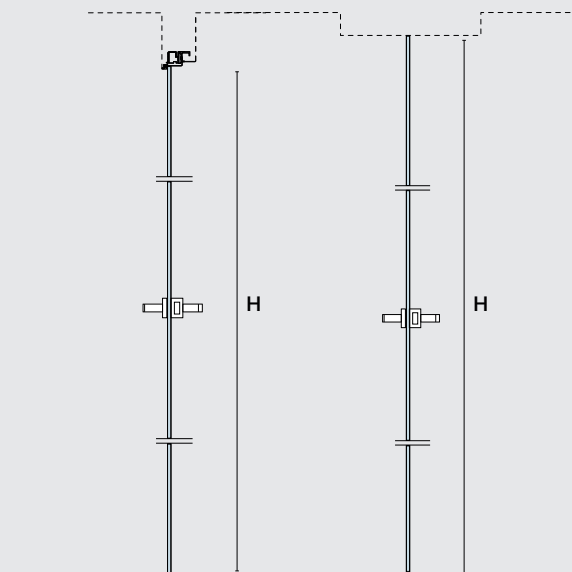

Met bovendorpel
With beam

Zonder bovendorpel
Without beam