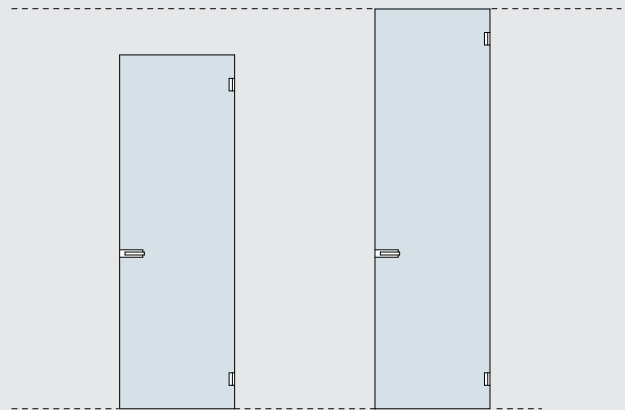

V-Line Draaideur | Swing system

Hardglazen draaideuren

V-Line biedt een dimensionale en creatieve vrijheid voor speciale deuren. V-Line kan ook tot aan het plafond reiken, met of zonder bovendorpel, om een naadloze verbinding tussen deur, muur en plafond te creëren.

Tempered glass swing doors

V-Line states a dimensional and creative freedom for special doors. V-Line can also reach the ceiling, with or without beam, in order to obtain a joining between door, wall and ceiling.