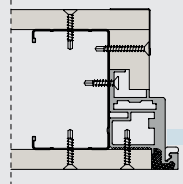

Gipskarton
Plasterboard