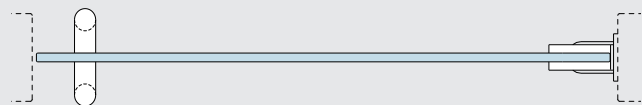

## Bidirectionale deur

De bidirectionale opening, zowel duw als trek, met zelfsluitende scharnier.

## Bidirectional door

The bidirectional opening, both push and pull, with self closing hinge.

Enkeldeurs  
Single

Tussen 2 muren  
Between 2 walls

Plafondhoog  
Ceiling

Pleisterwerk – Gipskarton  
Brickwall - Plasterboard